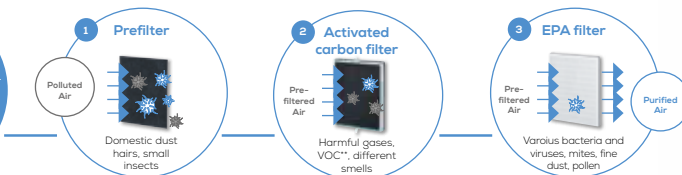

## LR 200 Luftreiniger

german  
engineering

Luftreinigung durch ein dreischichtiges Filtersystem  
(Vorfilter + Aktivkohlefilter + EPA-Filter E12\*)

Für Räume bis 28 m<sup>2</sup> 2)

Zusätzliche Luftreinigung durch zuschaltbare  
Ionen-Funktion

Funktionsweise des Luftreinigers: Hausstaub, Tierhaare, Gerüche, Pollen, schädliche Gase sowie diverse Bakterien und Viren werden mit Hilfe eines dreischichtigen Filtersystems aus der Luft gefiltert.

Für eine gesunde Raumluft auch im Schlaf