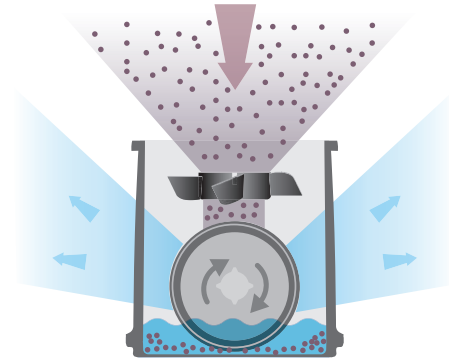

Sehr leiser Betrieb
very silent operation

Funktionsweise des Luftwäschers:
Luft streicht an den drehenden Befeuchterscheiben vorbei und nimmt Wassermoleküle auf. Luftpartikel wie Hausstaub, Pollen, Tierhaare haften an den Scheiben und werden im Wasserbad abgewaschen.

Function principle of the air washer:
Air comes in contact with rotating humidification discs and absorbs water molecules. Air particles like domestic dust, pollen, animal hair adhere to the discs and are rinsed in water.

LW 220 Luftwäscher

- Luftbefeuchtung und Luftreinigung in einem Gerät
- Selbstregulierende Befeuchtung der Raumluft durch Kaltverdunstung
- Luftreinigung ohne Filtermatten: entfernt Hausstaub, Pollen, Tierhaare und Gerüche
- Besonders hygienisch, da ohne Filtermatten
- 3 Leistungsstufen des Ventilators
- Mit **Wasserfüllstandsanzeige** und **Sicherheitsabschaltung** bei leerer Wanne
- Blau beleuchtetes LCD-Display**
- Pflegeleicht und unkompliziert - einfache Zerlegung und **Reinigung in der Spülmaschine**
- Befeuchtungsleistung selbstregulierend (abhängig von den Raumbedingungen) **geeignet für Räume bis ca. 40 m²**
- Reinigungsleistung bis 20 m² (abhängig von den Raumbedingungen)
- Fläche der Befeuchtungsscheiben: ca. **2,5 m²**
- Flüsterleise**, Betrieb im Schlafzimmer möglich
- Einsatz mit Zeitschaltuhr möglich
- Extrem niedriger Stromverbrauch, ca. 2-4-7 Watt
- Inklusive 0,2l Wasserzusatz „BEURER AquaFresh“ gegen Bakterien, Algen und Pilze
- Inklusive 0,25l Reinigungszusatz „BEURER Antical“ zur Entkalkung der Befeuchterscheiben und der Wanne
- Wasserfüllmenge: **ca. 7,25 l**
- Produktmaße (LxBxH): 30 x 30 x 34 cm
- Produktgewicht: ca. 5,5 kg
- 3 Jahre Garantie